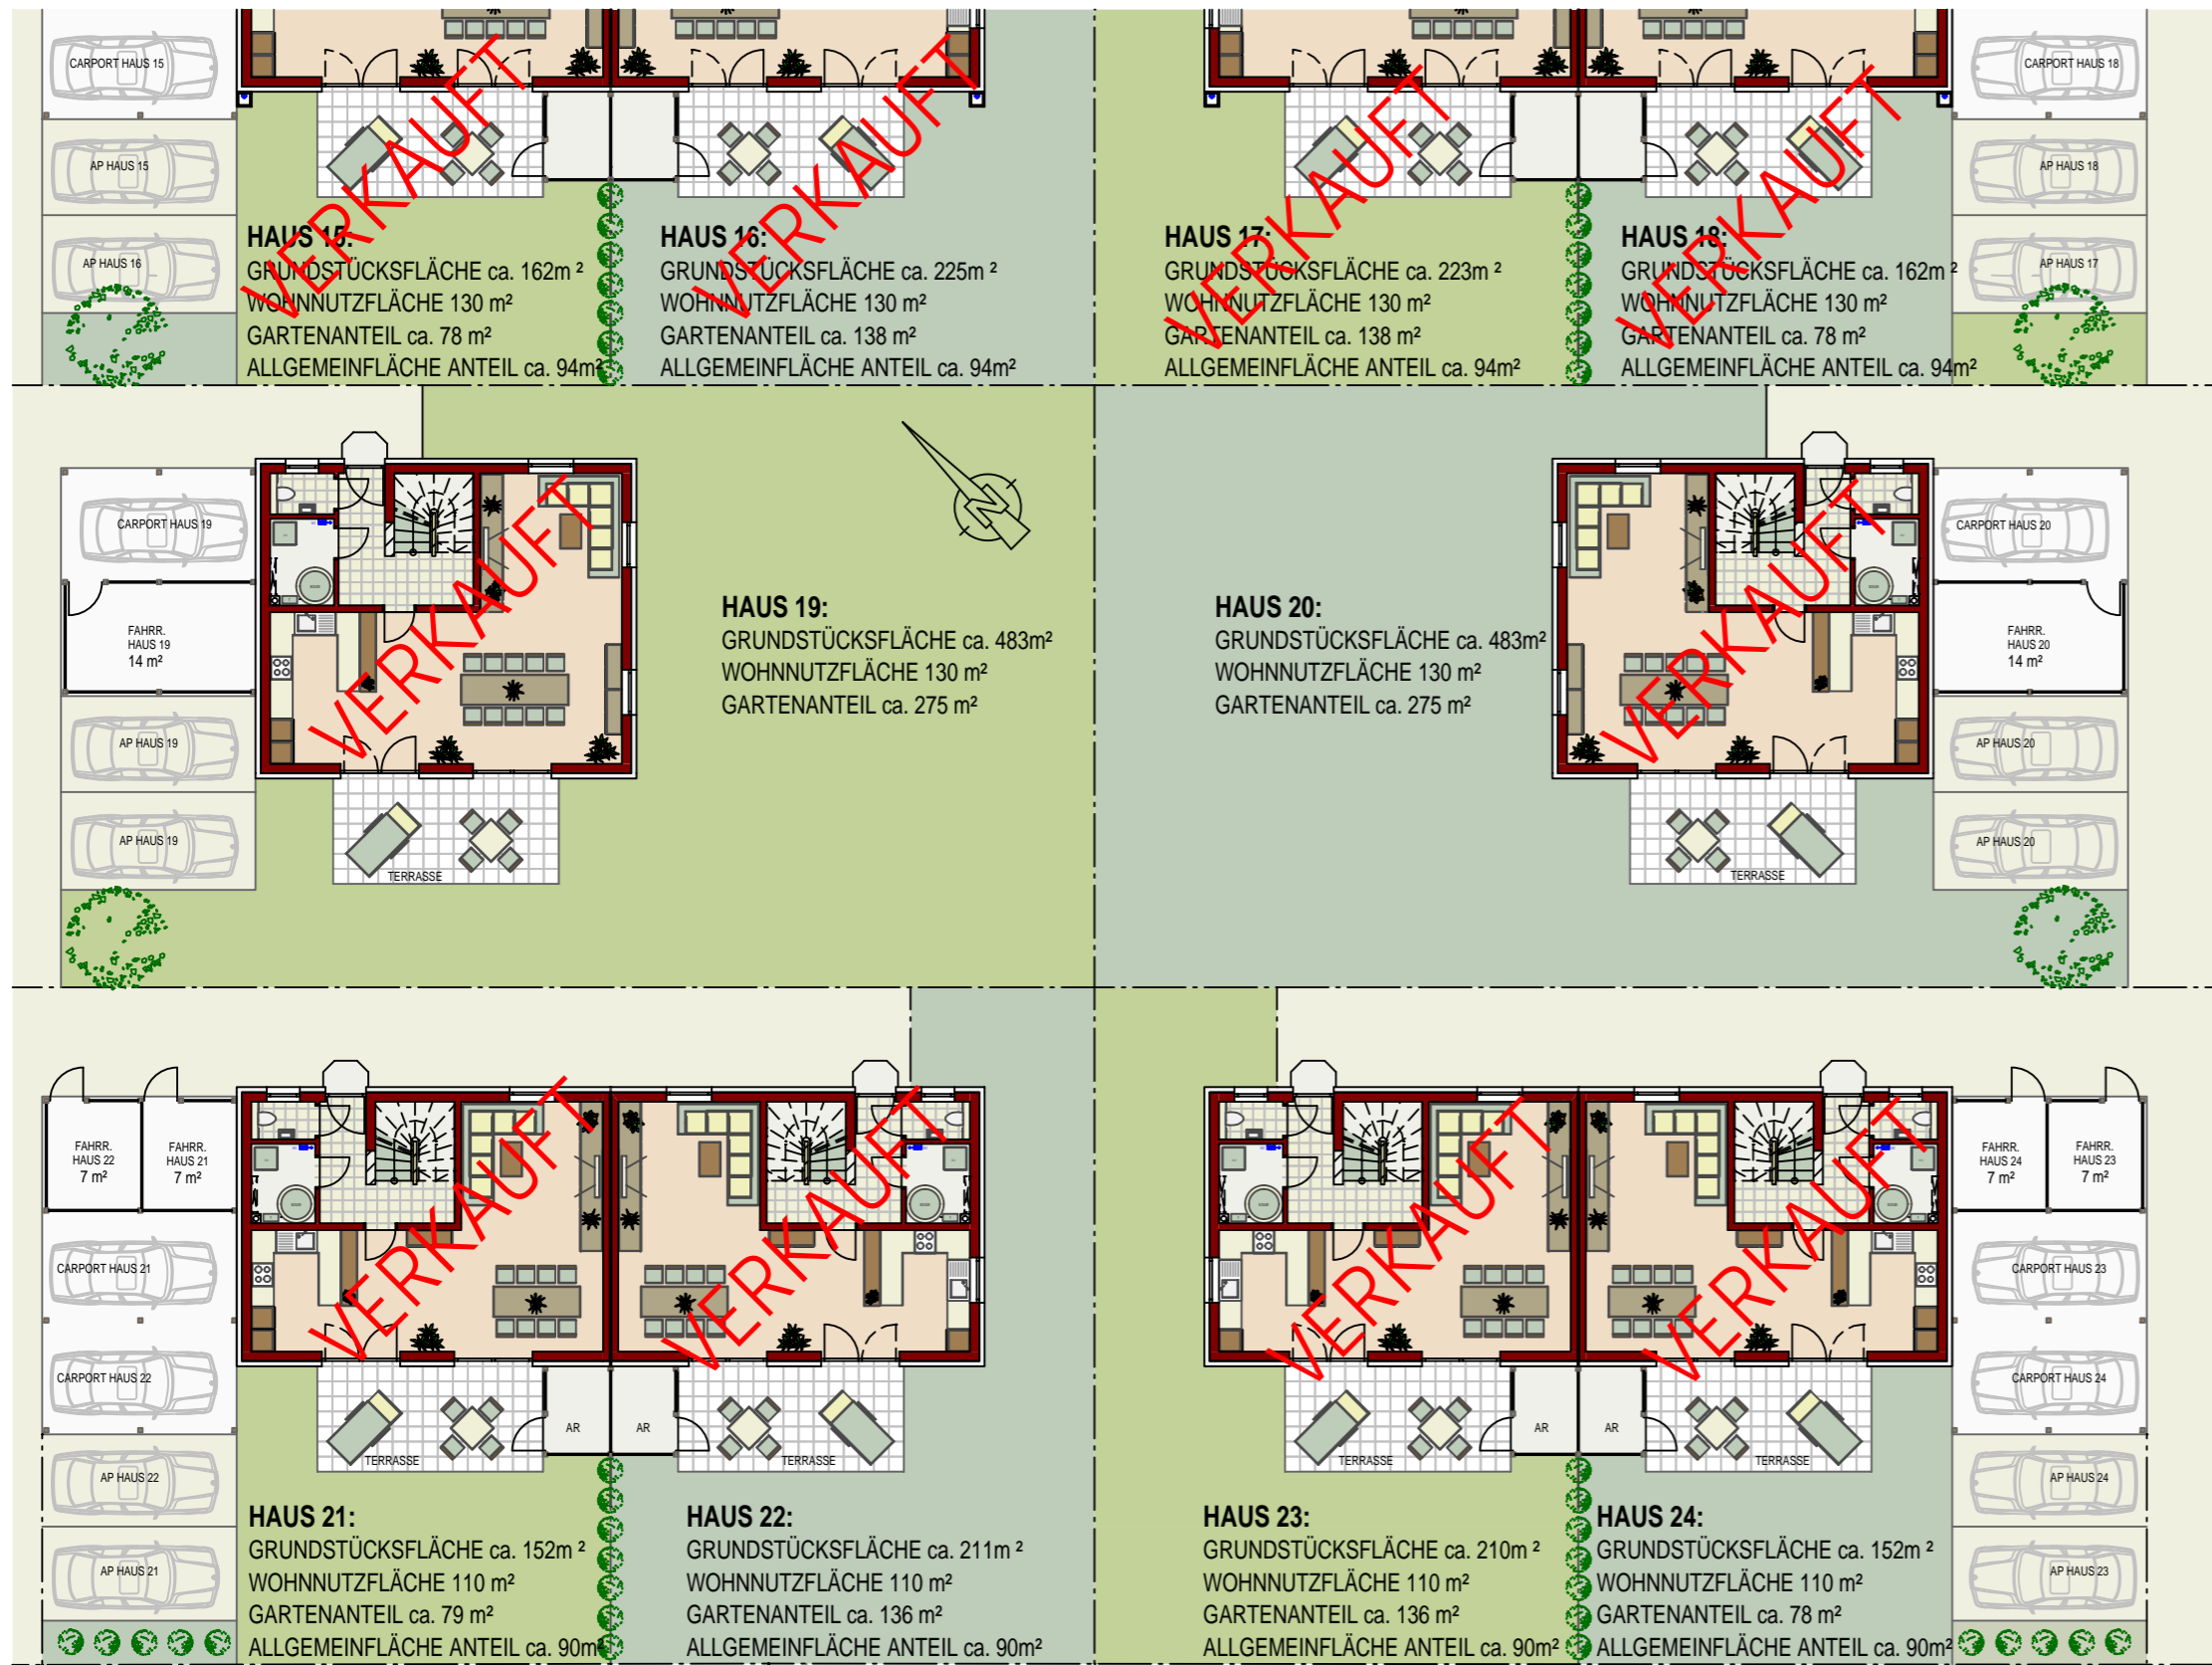

FAMILIENHÄUSER

Wohngarten Forach

DORNBIRN-FORACH ELSTERWEG

HAUS 19 - 24 LAGEPLAN M 1:200